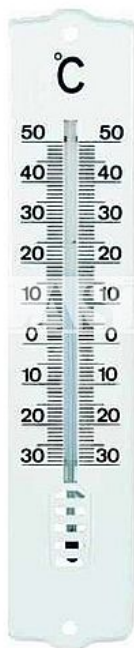

ŽIZ/Teploměr vnitřní - venkovní UH 43265

» ŽELEZÁŘSTVÍ, DOMÁCNOST

Kód produktu 420351

EAN 8594025310258

Dostupnost na hlavním skladě: Na dotaz
Dostupné množství na prodejnách: 1,0 ks

Parametry

Sazba DPH 21,00