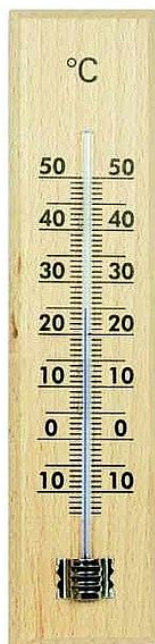

# ŽIZ/Teploměr pokojový POLO 20cm 43202

» ŽELEZÁŘSTVÍ, DOMÁCNOST

Kód produktu	423806
EAN	8594025310227

Dostupnost na hlavním skladě:	Na dotaz
Dostupné množství na prodejnách:	1,0 ks

## Parametry

Sazba DPH	21,00
-----------	-------