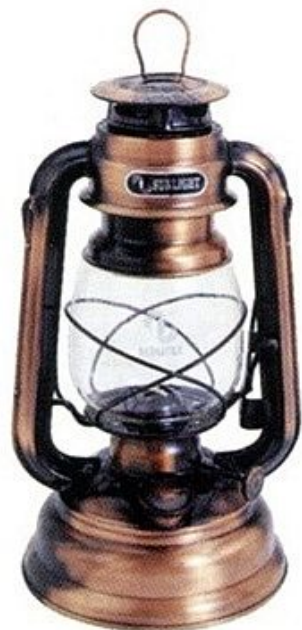

ŽIZ/Lampa petrolejová lucerna 25cm měděná patina 45759

» ŽELEZÁŘSTVÍ, DOMÁCNOST

Kód produktu	447356
EAN	8585023390458

Dostupnost na hlavním skladě:	Na dotaz
Dostupné množství na prodejnách:	2,0 ks

Parametry