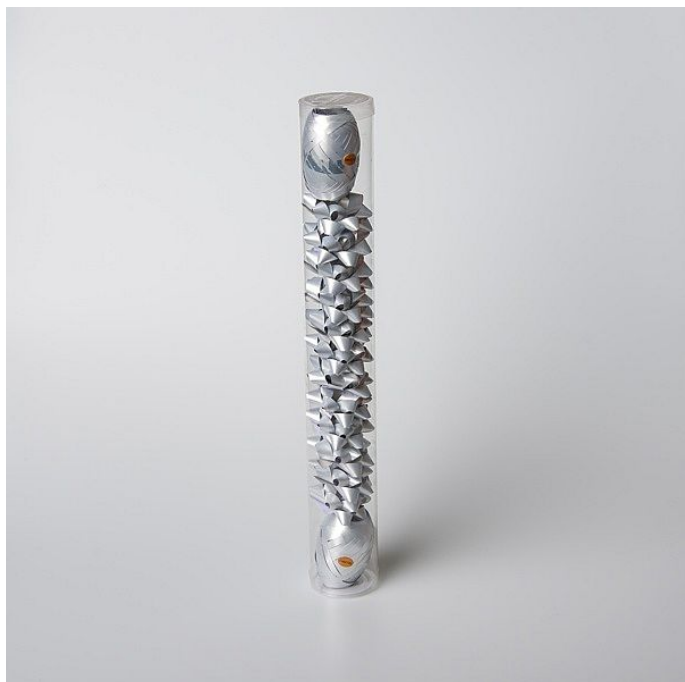

ŽIV/Stuha vánoční 10mx5mm 2ks+mašle 4261655

» KVĚTINÁŘSTVÍ » manžety, stuhy

Kód produktu	421635
Hmotnost	0,0340
EAN	8718158340085

Dostupnost na hlavním skladě:

Dostupné množství na prodejnách:

Na dotaz

2,0 ks