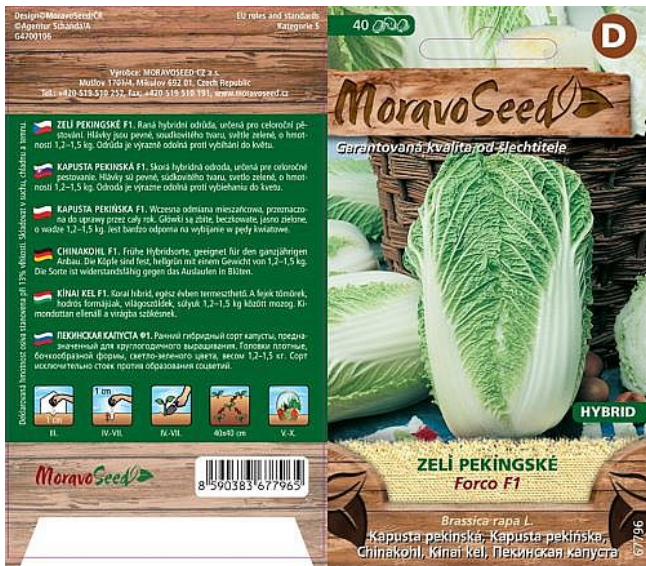

Zelí pekingské FORCO F1 celoroční

» ZAHRADA » SEMENA, sadba brambor, cibule, česneku, hub a zelené hnojení » Moravoseed

Kód produktu	67796-17
Hmotnost	0,0080
EAN	8590383677965
Balení	10,0000

Raná hybridní odrůda, určená pro celoroční pěstování.

Dostupnost na hlavním skladě: 9,0 ks

Zelí pekingské FORCO F1 celoroční

» ZAHRADA » SEMENA, sadba brambor, cibule, česneku, hub a zelené hnojení » Moravoseed

Dostupné množství na
prodejních:

25,0 ks

Zobrazit dostupnost na prodejních
Najděte svou prodejnu

Popis

Hlávky jsou pevné, soudkovitého tvaru, světle zelené, o hmotnosti 1,2-1,5kg. Odrůda je výrazně odolná proti vybíhání do květu. -lj-

Parametry

Sazba DPH	12,00
Šířka	8,00 cm
Výška	14,00 cm