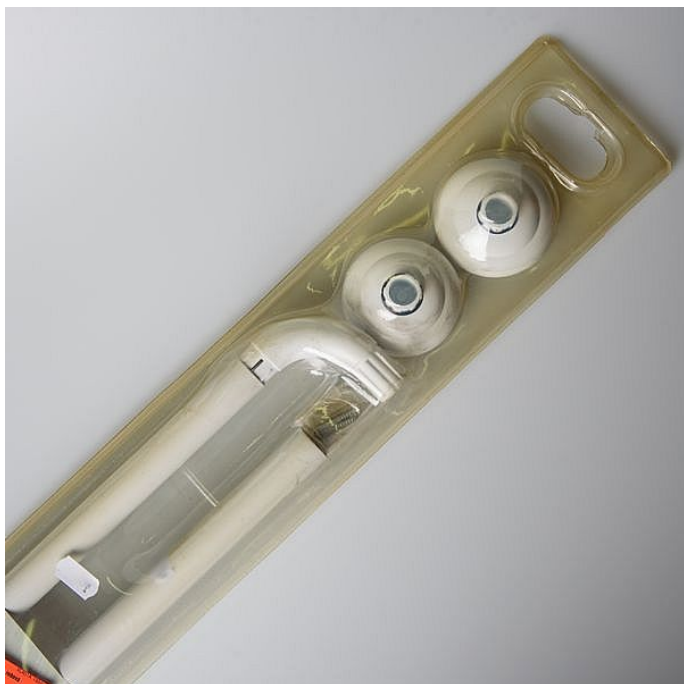

# Závěsová tyč rohová

» DOMÁCNOST » DOMÁCNOST » uchycení záclon, závěsů

|              |               |
|--------------|---------------|
| Kód produktu | 650000770     |
| Hmotnost     | 0,3100        |
| EAN          | 8594026563325 |

# Závěsová tyč rohová

» DOMÁCNOST » DOMÁCNOST » uchycení záclon, závěsů