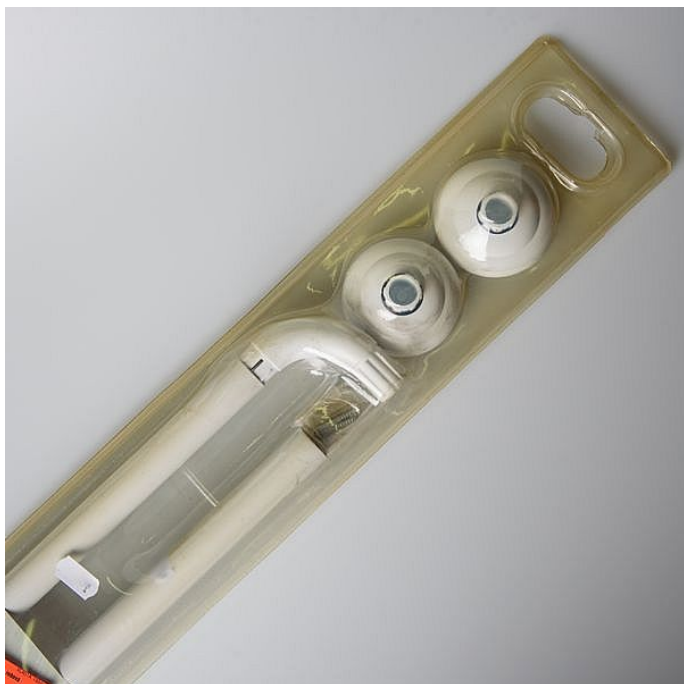

# Závěsová tyč rohová

» DOMÁCNOST » DOMÁCNOST » uchycení záclon, závěsů

Kód produktu	650000770
Hmotnost	0,3100
EAN	8594026563325

Dostupnost na hlavním skladě: Není skladem

Dostupné množství na prodejnách: <10

# Závěsová tyč rohová

» DOMÁCNOST » DOMÁCNOST » uchycení záclon, závěsů

---