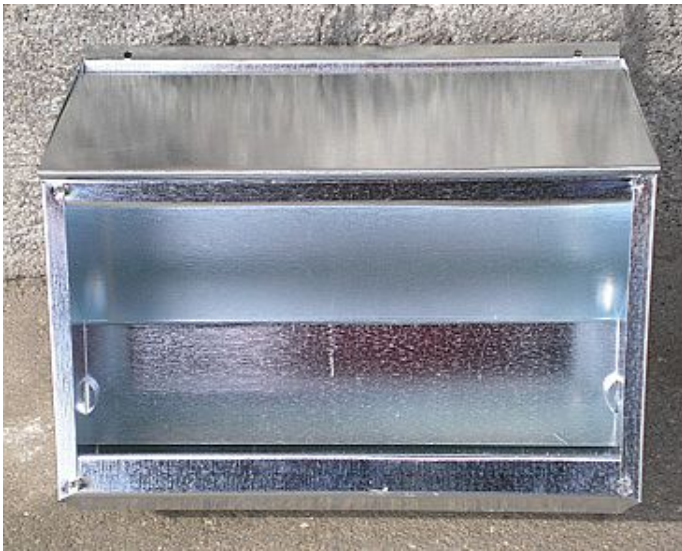

# Zásobník na zrno 15cm s víkem

» CHOVATELSTVÍ » misky, napaječky, kroužky

Kód produktu	9849
Hmotnost	0,5300

Dostupnost na hlavním skladě: 1,0 ks

## Parametry

Sazba DPH	21,00
Objem	1,00 ml