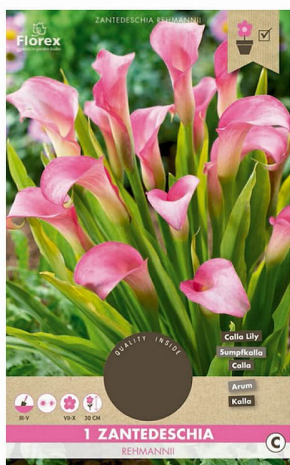

Zantedeschia Rehmani Pink 1ks rů

» ZAHRADA » SEMENA, sadba brambor, cibule, česneku, hub a zelené hnojení » cibuloviny

Popis

Ďáblík je původem z jižní Afriky a je zajímavý především exoticky tvarovanými různobarevnými květními toulci určenými k řezu. Rostlinám nejvíce vyhovuje středně těžká půda dobře zásobená humusem. Dřívějšího kvetení dosáhneme, pokud rostlinu v únoru - březnu předpěstujeme v květníku s rašelinou. Kala nejlépe roste na světlém místě (ne však na přímém úpalu) při teplotě do 18 °C. Bezprostředně po výsadbě rostliny intenzivně zaléváme, přihnojujeme a větráme. V květnu rostliny založíme do venkovních záhonů a necháme na plném slunci a bez zálivky po dobu 2 měsíců. Období klidu je nezbytné pro založení květů. Během této doby vynecháme hnojení, nezaléváme a snížíme teplotu na 12-15 °C. Květenství se sklízí, když je toulec ještě částečně zavinutý. Ve váze vydrží 10-14 dnů.

Kód produktu	443664
EAN	8713339976565
Balení	20,0000
Množství na paletě	2 240,0000

Ďáblík je původem z jižní Afriky a je zajímavý především exoticky tvarovanými různobarevnými květními toulci určenými k řezu.