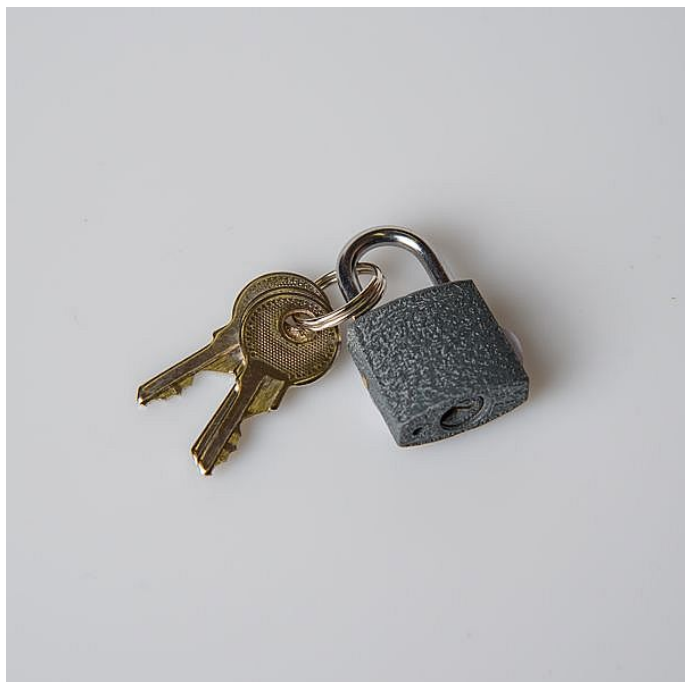

Zámek visací VZ 20 Ms 9220

» ŽELEZÁŘSTVÍ, DOMÁCNOST

Kód produktu 420911

Dostupnost na hlavním skladě:

Na dotaz

Dostupné množství na prodejnách:

1,0 ks

Zobrazit dostupnost na prodejnách
Najděte svou prodejnu