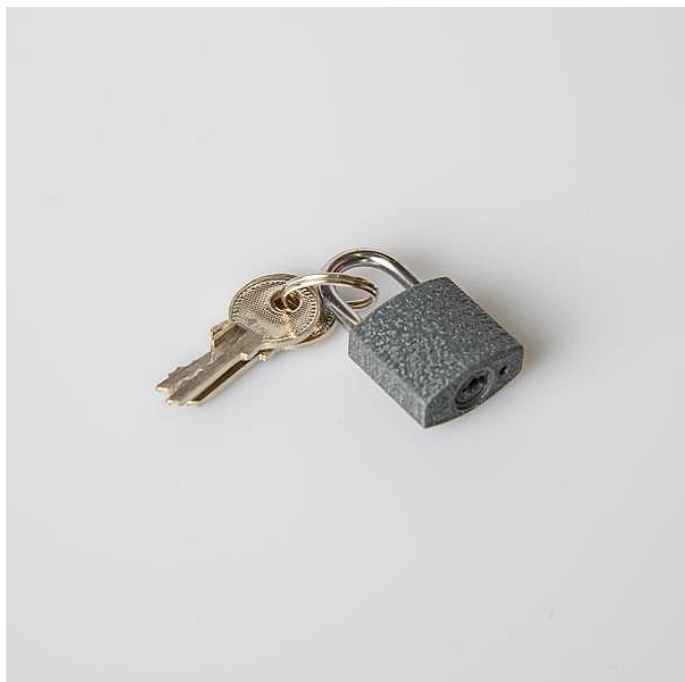

# Zámek visací litinový se štítkem 20mm 80475

» DÍLNA A ŘEMESLO » ZÁMEČNICTVÍ » zámky visací, závěsné

Kód produktu	445242
Hmotnost	0,0360

Dostupnost na hlavním skladě:

Na dotaz

Dostupné množství na prodejnách: