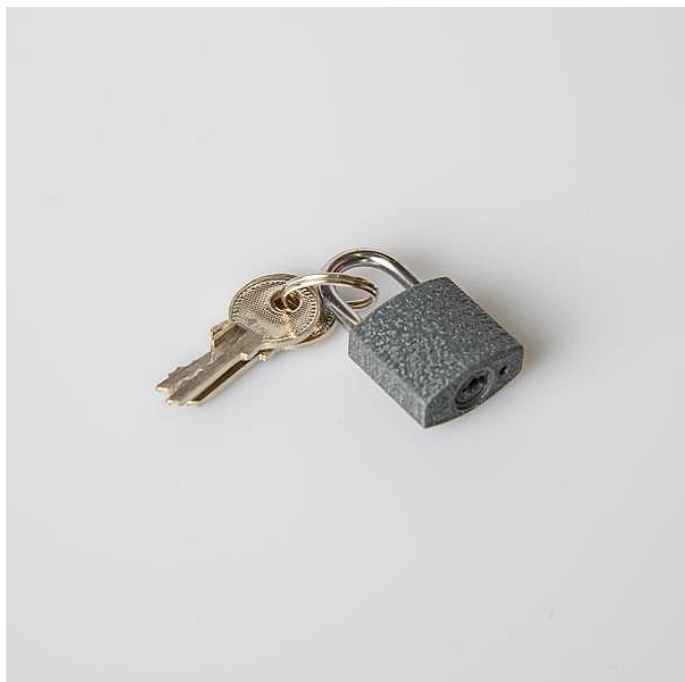

Zámek visací litinový se štítkem 20mm 80475

» DÍLNA A ŘEMESLO » ZÁMEČNICTVÍ » zámky visací, závěsné

Kód produktu	445242
Hmotnost	0,0360

Dostupnost na hlavním skladě:

Na dotaz

Dostupné množství na prodejnách: