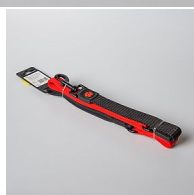

# Vodítko Active Dog Bungee Neoprene červené

» CHOVATELSTVÍ » PSI krmiva a potřeby » vodítka, obojky, postroje

Kód produktu

MK0551

Dostupnost na hlavním skladě:

Není skladem

Dostupné množství na prodejních: