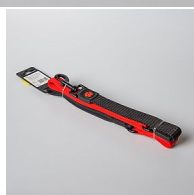

Vodítko Active Dog Bungee Neoprene červené

» CHOVATELSTVÍ » PSI krmiva a potřeby » vodítka, obojky, postroje

Kód produktu

MK0551

Dostupnost na hlavním skladě:

Na dotaz

Dostupné množství na prodejních:

2,0 ks