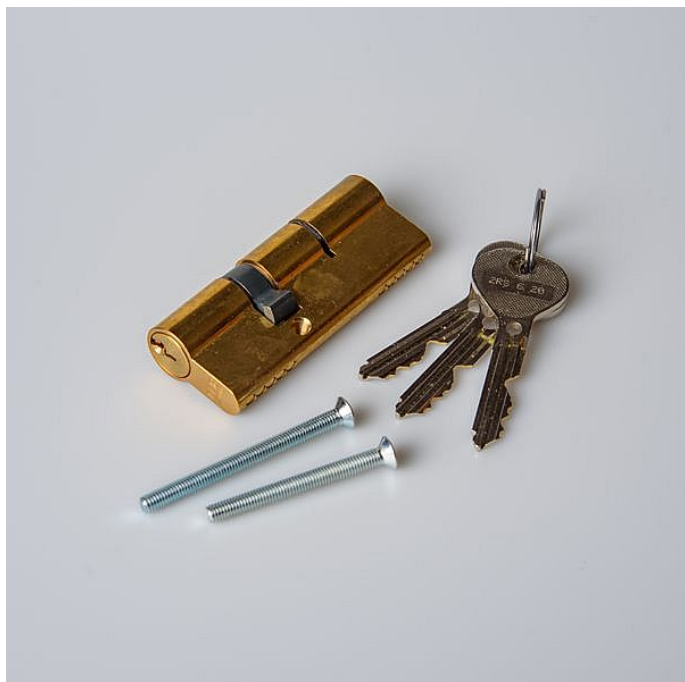

Vložka cylindrická FAB 29+50

» DÍLNA A ŘEMESLO » ZÁMEČNICTVÍ » zámkové vložky FAB

Kód produktu	650002186
Hmotnost	0,2840
EAN	8592721043180

Dostupnost na hlavním skladě:

Na dotaz

Dostupné množství na prodejnách: