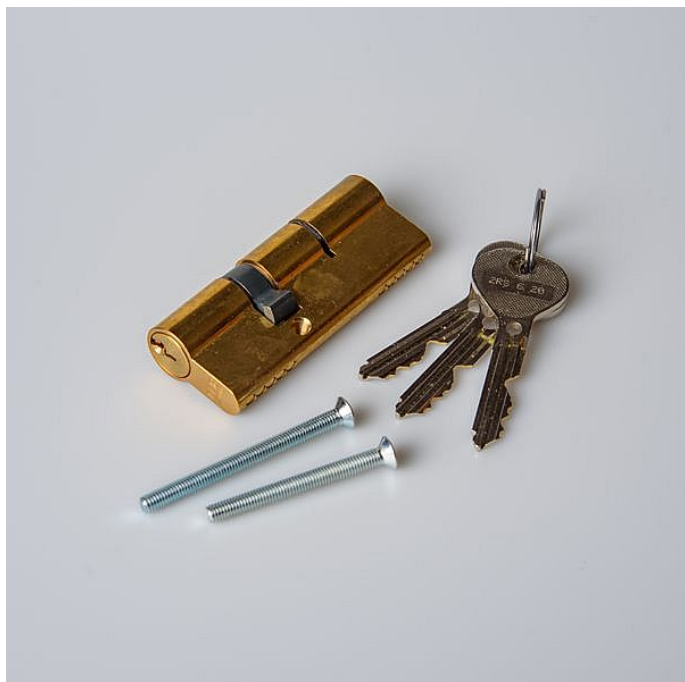

Vložka cylindrická FAB 29+50

» DÍLNA A ŘEMESLO » ZÁMEČNICTVÍ » zámkové vložky FAB

Kód produktu	650002186
Hmotnost	0,2840
EAN	8592721043180

Dostupnost na hlavním skladě: **Není skladem**

Dostupné množství na prodejnách: **Není skladem**
Zobrazit dostupnost na prodejnách
Najděte svou prodejnu