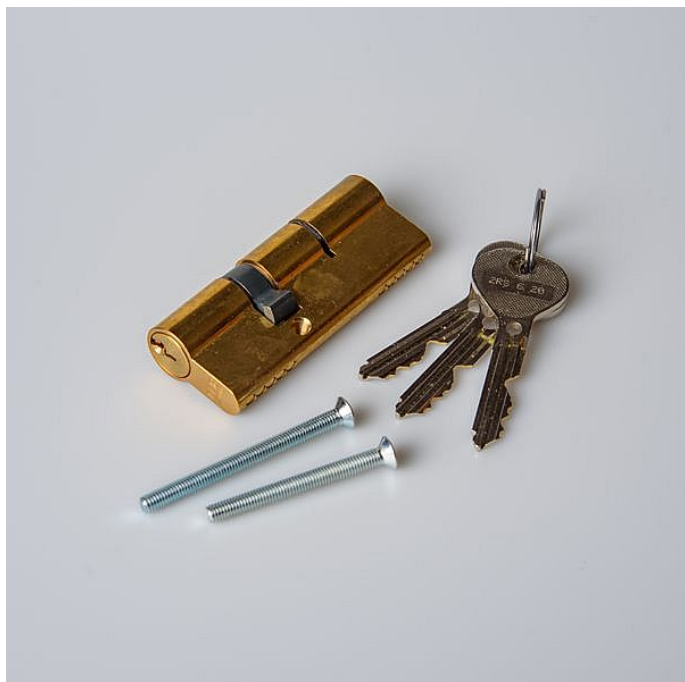

# Vložka cylindrická FAB 29+50

» DÍLNA A ŘEMESLO » ZÁMEČNICTVÍ » zámkové vložky FAB

Kód produktu	650002186
Hmotnost	0,2840
EAN	8592721043180

Dostupnost na hlavním skladě: **Není skladem**

Dostupné množství na prodejnách: **Není skladem**  
Zobrazit dostupnost na prodejnách  
Najděte svou prodejnu

# Vložka cylindrická FAB 29+50

» DÍLNA A ŘEMESLO » ZÁMEČNICTVÍ » zámkové vložky FAB

---