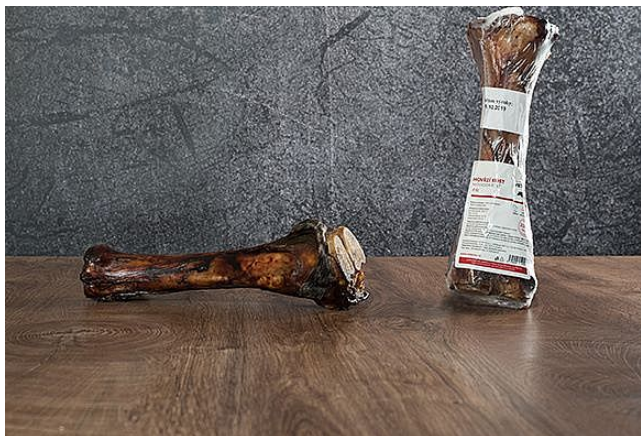

Vetamix Kost hovězí sušená

» CHOVATELSTVÍ » PSI krmiva a potřeby » pamlsky, pochoutky pro psy

Kód produktu	17887
Hmotnost	0,0100
EAN	8594044503716
Balení	5,0000

Naše sušená hovězí kost je lahůdka nejen pro spoustu zábavy, ale přirozenou cestou pomůže k zdravějším zubům a dásním.

Dostupnost na hlavním skladě:

Na dotaz

Vetamix Kost hovězí sušená

» CHOVATELSTVÍ » PSI krmiva a potřeby » pamlsky, pochoutky pro psy

Dostupné množství na
prodejnách:

2,0 ks

Zobrazit dostupnost na prodejnách
Najděte svou prodejnu