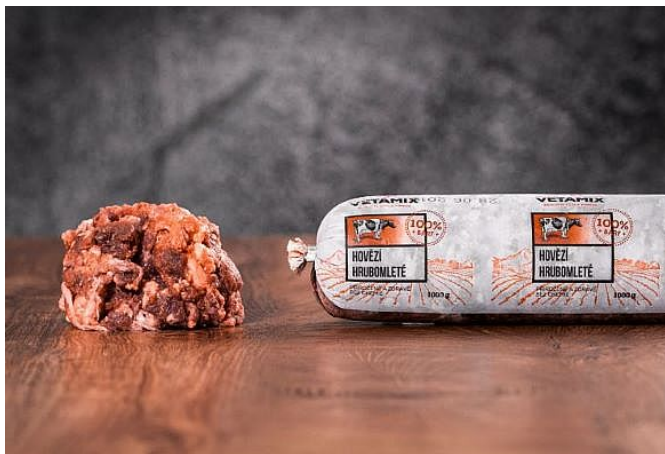

Vetamix Hovězí hrubomleté 1kg mražené maso

» CHOVATELSTVÍ » PSI krmiva a potřeby » mražené maso

Kód produktu 991

Hmotnost 1,0500

EAN 8594044500500

SORTIMENT POUZE PRO OSOBNÍ VYZVEDNUTÍ NA PRODEJNĚ

Dostupnost na hlavním skladě: Na dotaz

Vetamix Hovězí hrubomleté 1kg mražené maso

» CHOVATELSTVÍ » PSI krmiva a potřeby » mražené maso

Dostupné množství na
prodejních:

11,0 ks

Zobrazit dostupnost na prodejních
Najděte svou prodejnu

Nalezeno prodejen: 6

Vetamix Hovězí hrubomleté 1kg mražené maso

» CHOVATELSTVÍ » PSI krmiva a potřeby » mražené maso

Popis

Vetamix hovězí maso hrubomleté pochází pouze od prověřených lokálních farmářů. Chlupáči si ho zamilují na první ochutnání a je tak skvělou volbou, pokud se chystáte přejít na BARFování. Je bohaté na důležité proteiny a lehce stravitelné živočišné tuky. Proto je vhodné i pro březí či kojící feny a kočky nebo čtyřnohé kámoše se zažívacími problémy. Zařazení hovězího masa do misek má pozitivní vliv na: kloubní výživu vývoj a vývin pohybového ústrojí správnou tvorbu a ochranu zubů posilování imunitního systému SLOŽENÍ: 100 % hovězí maso hrubomleté (krk, kliška, líčka)