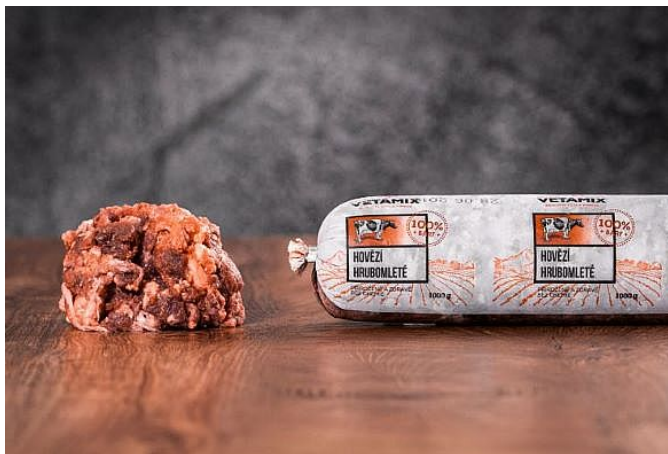

Vetamix Hovězí hrubomleté 1kg mražené maso

» CHOVATELSTVÍ » PSI krmiva a potřeby » mražené maso

Kód produktu	991
Hmotnost	1,0500
EAN	8594044500500

SORTIMENT POUZE PRO OSOBNÍ VYZVEDNUTÍ NA PRODEJNĚ

Dostupnost na hlavním skladě: >10

Vetamix Hovězí hrubomleté 1kg mražené maso

» CHOVATELSTVÍ » PSI krmiva a potřeby » mražené maso

Dostupné množství na
prodejních:

>10

Zobrazit dostupnost na prodejních
Najděte svou prodejnu

Nalezeno prodejen: 6

Vetamix Hovězí hrubomleté 1kg mražené maso

» CHOVATELSTVÍ » PSI krmiva a potřeby » mražené maso

Popis

Vetamix hovězí maso hrubomleté pochází pouze od prověřených lokálních farmářů. Chlupáči si ho zamilují na první ochutnání a je tak skvělou volbou, pokud se chystáte přejít na BARFování. Je bohaté na důležité proteiny a lehce stravitelné živočišné tuky. Proto je vhodné i pro březí či kojící feny a kočky nebo čtyřnohé kámoše se zažívacími problémy. Zařazení hovězího masa do misek má pozitivní vliv na: kloubní výživový vývoj a vývin pohybového ústrojí správnou tvorbu a ochranu zubů posilování imunitního systému **SLOŽENÍ: 100 % hovězí maso hrubomleté (krk, kliška, líčka)**