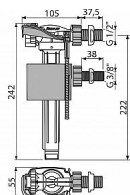

Ventil napouštěcí boční univerzální 150UNI

» VODOINSTALACE

Kód produktu

448269

EAN

8595580570637

Dostupnost na hlavním skladě:

Na dotaz

Dostupné množství na prodejnách:

5,0 ks