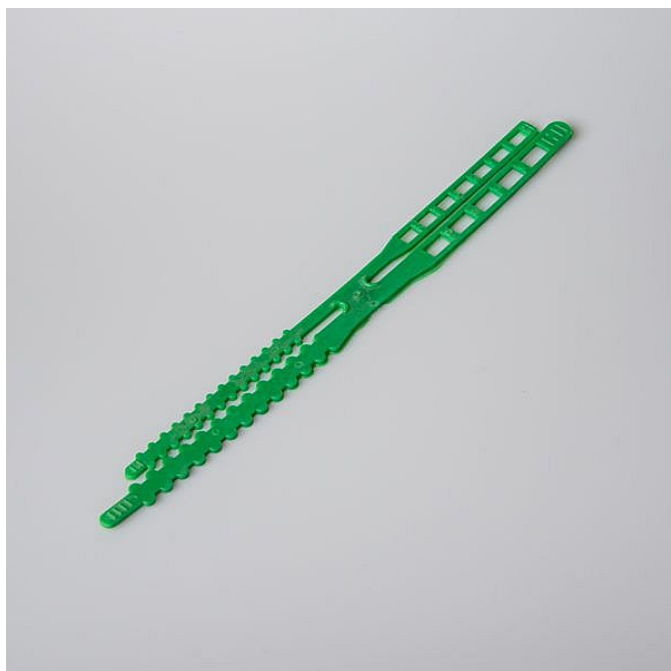

Úvazek strom TP 320 Rosteto 530186

» ZAHRADA » OPĚRY, opěrné tyče, žebříčky, rohože, úvazky » úvazky, rychloupínače

Kód produktu	420787
Hmotnost	0,0140

Plastový úvazek slouží k vyvazování stromů a rostlin k opěrným tyčím po výsadbě.

Dostupnost na hlavním skladě: <10

Úvazek strom TP 320 Rosteto 530186

» ZAHRADA » OPĚRY, opěrné tyče, žebříčky, rohože, úvazky » úvazky, rychloupínače

Dostupné množství na
prodejních:

>10

Zobrazit dostupnost na prodejních
Najděte svou prodejnu