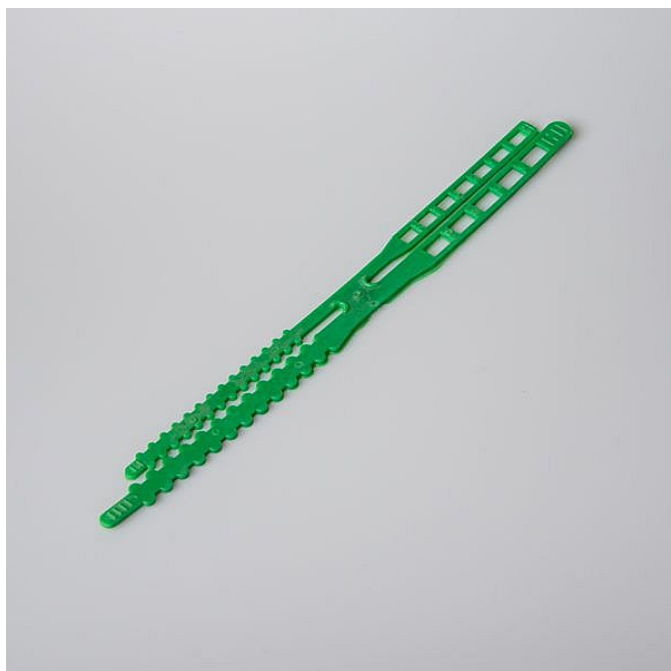

Úvazek strom TP 320 Rosteto 530186

» ZAHRADA » OPĚRY, opěrné tyče, žebříčky, rohože, úvazky » úvazky, rychloupínače

Kód produktu	420787
Hmotnost	0,0140

Plastový úvazek slouží k vyvazování stromů a rostlin k opěrným tyčím po výsadbě.

Dostupnost na hlavním skladě: <10

Úvazek strom TP 320 Rosteto 530186

» ZAHRADA » OPĚRY, opěrné tyče, žebříčky, rohože, úvazky » úvazky, rychloupínače

Dostupné množství na
prodejních:

>10

Zobrazit dostupnost na prodejních
Najděte svou prodejnu

Úvazek strom TP 320 Rosteto 530186

» ZAHRADA » OPĚRY, opěrné tyče, žebříčky, rohože, úvazky » úvazky, rychloupínače

Popis

Baleno v sadě po 10ti kusech. -lj-

Parametry

Výrobce

Rosteto