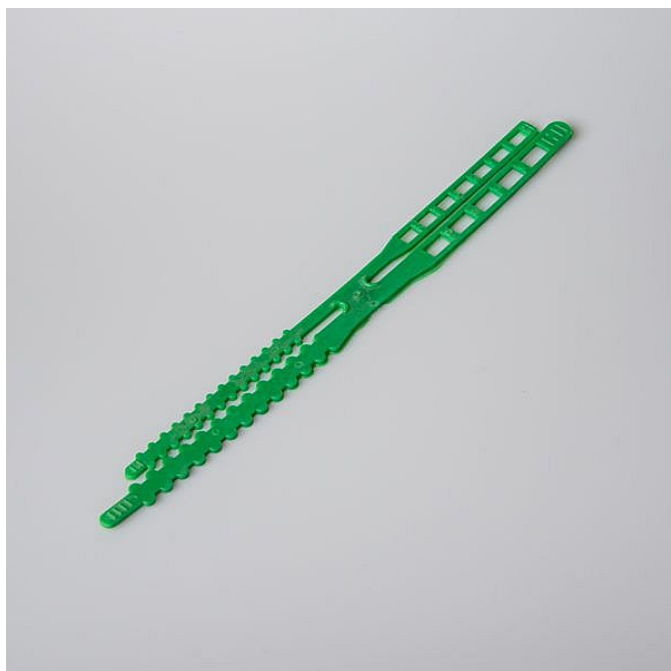

Úvazek strom TP 320 Rosteto 530186

» ZAHRADA » OPĚRY, opěrné tyče, žebříčky, rohože, úvazky » úvazky, rychloupínače

Kód produktu	420787
Hmotnost	0,0140

Plastový úvazek slouží k vyvazování stromů a rostlin k opěrným tyčím po výsadbě.

Dostupnost na hlavním skladě: 10,0 ks

Úvazek strom TP 320 Rosteto 530186

» ZAHRADA » OPĚRY, opěrné tyče, žebříčky, rohože, úvazky » úvazky, rychloupínače

Dostupné množství na
prodejních:

14,0 ks

Zobrazit dostupnost na prodejních
Najděte svou prodejnu