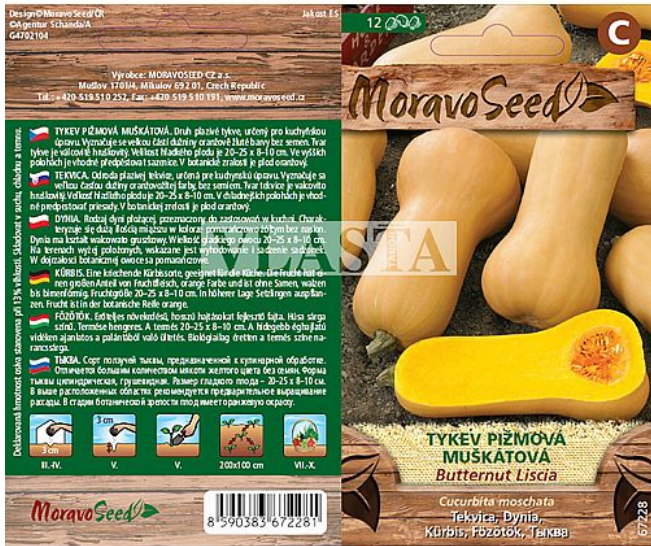

Tykev pižmová muškátová BUTTERNUT LISCIA

» ZAHRADA » SEMENA, sadba brambor, cibule, česneku, hub a zelené hnojení » Moravoseed

Kód produktu	67228-17
Hmotnost	0,0080
EAN	8590383672281
Balení	10,0000

Druh plavivé tykve, určený pro kuchyňskou úpravu.

Dostupnost na hlavním skladě: 19,0 ks

Tykev pižmová muškátová BUTTERNUT LISCIA

» ZAHRADA » SEMENA, sadba brambor, cibule, česneku, hub a zelené hnojení » Moravoseed

Dostupné množství na
prodejních:

19,0 ks

Popis

Vyznačuje se velkou částí dužiny oranžově žluté barvy bez semen. Tvar tykve je válcovitě hruškovitý. Velikost hladkého plodu je 20-25 x 8-10 cm. Ve vyšších polohách je vhodné předpěstovat sazenice. V botanické zralosti je plod oranžový. -lj-