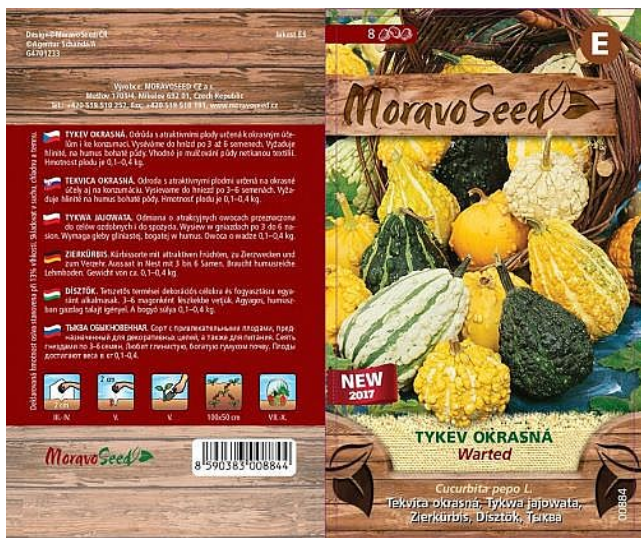

# Tykev okrasná WARTED

» ZAHRADA » SEMENA, sadba brambor, cibule, česneku, hub a zelené hnojení » Moravoseed

Kód produktu	00884-17
Hmotnost	0,0080
EAN	8590383008844
Balení	10,0000

Odrůda s atraktivními plody určená k okrasným účelům i ke konzumaci.

# Tykev okrasná WARTED

» ZAHRADA » SEMENA, sadba brambor, cibule, česneku, hub a zelené hnojení » Moravoseed

Dostupné množství na  
prodejních:

11,0 ks

Zobrazit dostupnost na prodejních  
Najděte svou prodejnu