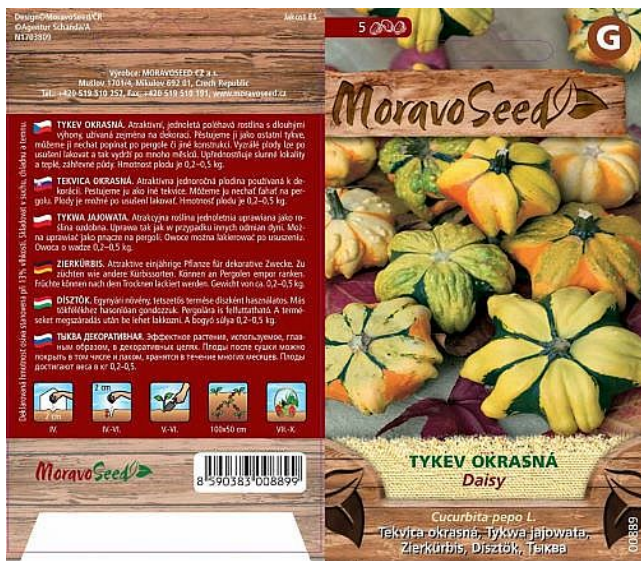

Tykev okrasná DAISY

» ZAHRADA » SEMENA, sadba brambor, cibule, česneku, hub a zelené hnojení » Moravoseed

Kód produktu	00889-17
Hmotnost	0,0080
EAN	8590383008899
Balení	10,0000

Atraktivní, jednoletá poléhavá rostlina s dlouhými výhony, užívaná zejména na dekoraci.

Dostupnost na hlavním skladě: 10,0 ks

Tykev okrasná DAISY

» ZAHRADA » SEMENA, sadba brambor, cibule, česneku, hub a zelené hnojení » Moravoseed

Dostupné množství na
prodejních:

10,0 ks

Zobrazit dostupnost na prodejních
Najděte svou prodejnu