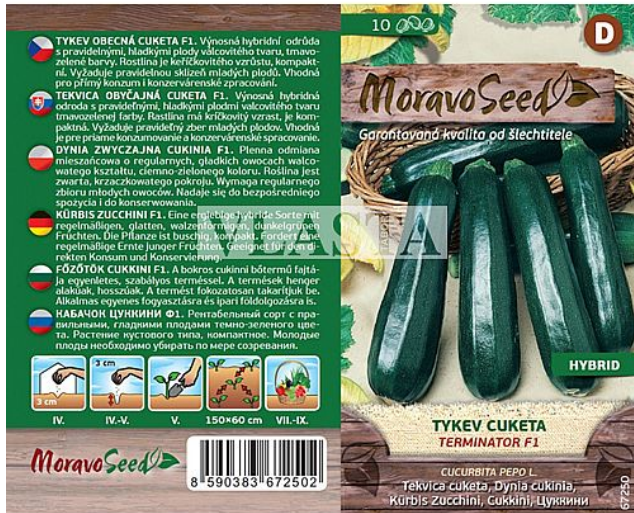

# Tykev cuketa TERMINATOR F1

» ZAHRADA » SEMENA, sadba brambor, cibule, česneku, hub a zelené hnojení » Moravoseed

Kód produktu	67250-17
Hmotnost	0,0080
EAN	8590383672502
Balení	10,0000

Výnosná hybridní odrůda s pravidelnými, hladkými plody válcovitého tvaru, tmavozelené barvy.

# Tykev cuketa TERMINATOR F1

» ZAHRADA » SEMENA, sadba brambor, cibule, česneku, hub a zelené hnojení » Moravoseed

Dostupné množství na  
prodejních:

26,0 ks

Zobrazit dostupnost na prodejních  
Najděte svou prodejnu