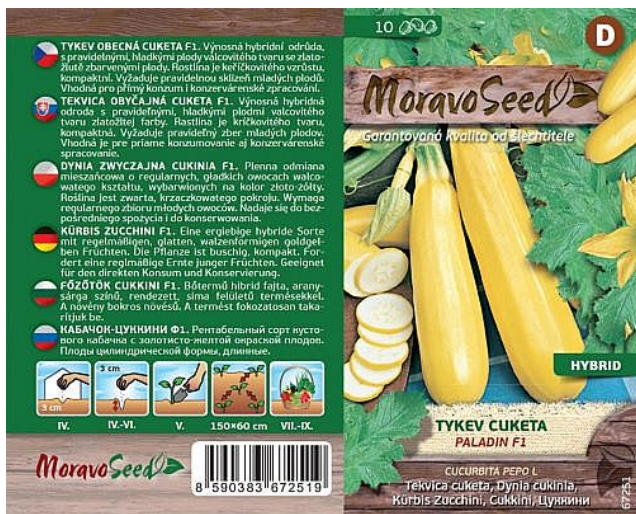

# Tykev cuketa PALADIN F1 žlutá

» ZAHRADA » SEMENA, sadba brambor, cibule, česneku, hub a zelené hnojení » Moravoseed

Kód produktu	67251-17
Hmotnost	0,0080
EAN	8590383672519
Balení	10,0000

Výnosná hybridní odrůda, s pravidelnými, hladkými plody válcovitého tvaru se zlatožlutě zbarvenými plody.

# Tykev cuketa PALADIN F1 žlutá

» ZAHRADA » SEMENA, sadba brambor, cibule, česneku, hub a zelené hnojení » Moravoseed

Dostupné množství na  
prodejních:

30,0 ks

Zobrazit dostupnost na prodejních  
Najděte svou prodejnu