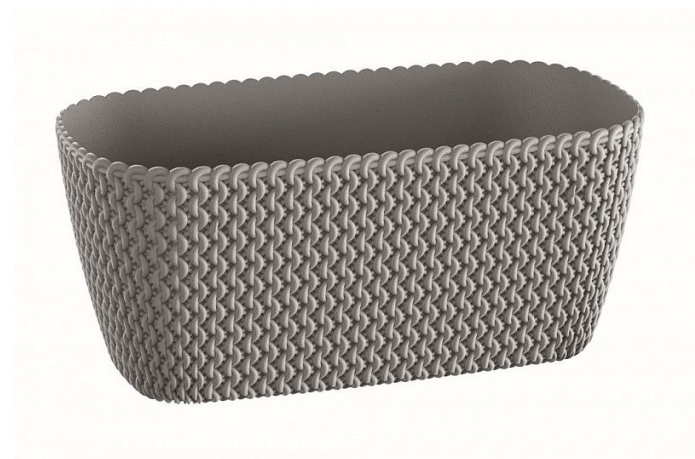

# Truhlík Splofy Case šedý kámen

» ZAHRADA » TRUHLÍKY, květináče, obaly, podmisky kontejnery » truhlíky

Kód produktu

MK0310

Dostupnost na hlavním skladě:

15,0 ks

Dostupné množství na prodejních:

41,0 ks