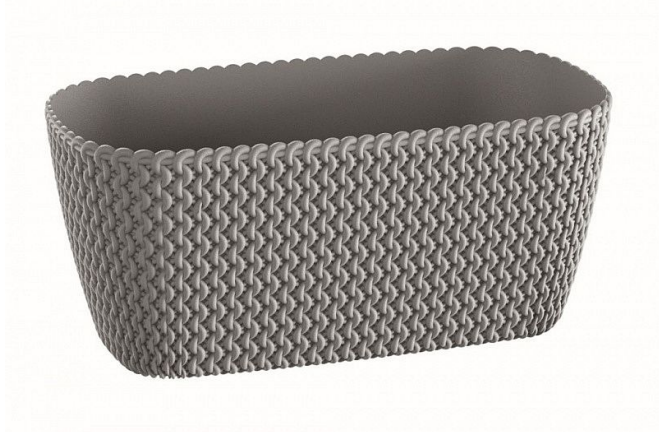

Truhlík Splofy Case 39,7 šedý kámen

» ZAHRADA » TRUHLÍKY, květináče, obaly, podmisky kontejnery » truhlíky

Kód produktu	419888
Hmotnost	0,4050
EAN	5905197226033
Balení	5,0000
Množství na paletě	540,0000