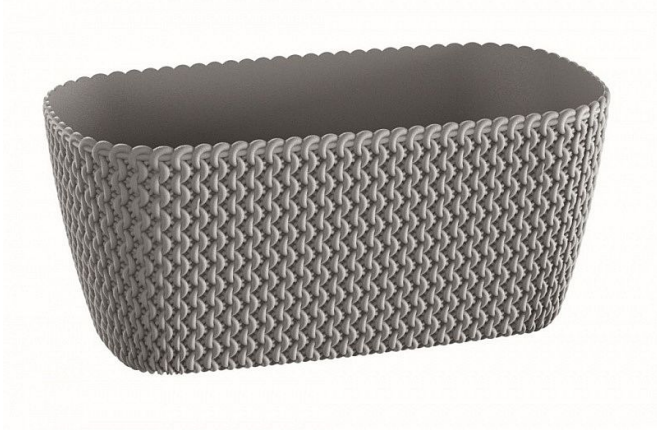

# Truhlík Splofy Case 39,7 šedý kámen

» ZAHRADA » TRUHLÍKY, květináče, obaly, podmisky kontejnery » truhlíky

Kód produktu	419888
Hmotnost	0,4050
EAN	5905197226033
Balení	5,0000
Množství na paletě	540,0000