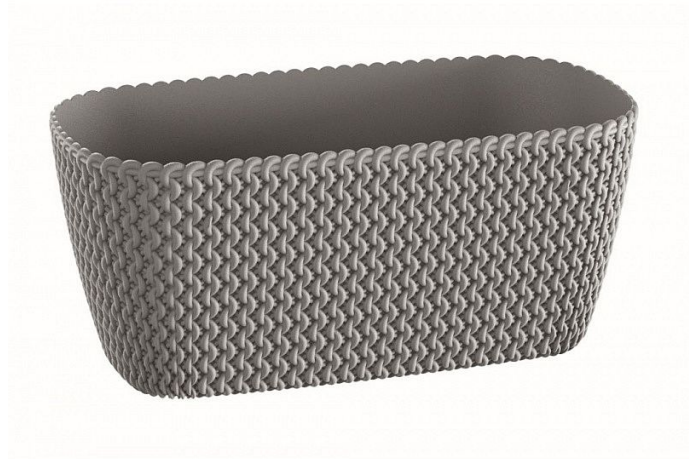

# Truhlík Splofy Case 39,7 šedý kámen

» ZAHRADA » květiníky, truhlíky, podmisky

Kód produktu	419888
Hmotnost	0,4050
EAN	5905197226033
Balení	5,0000
Množství na paletě	540,0000

Dostupnost na hlavním skladě:	15,0 ks
Dostupné množství na prodejnách:	15,0 ks

## Parametry

Sazba DPH	21,00
Šířka	39,70 cm
Výška	14,50 cm
Hloubka	18,00 cm