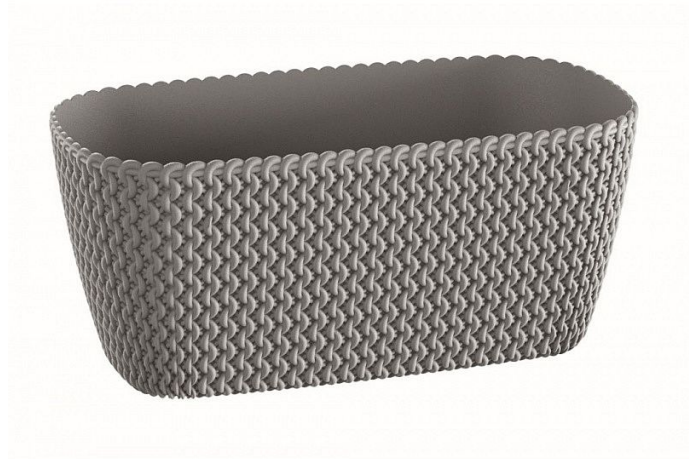

Truhlík Splofy Case 39,7 šedý kámen

» ZAHRADA » květiníky, truhlíky, podmisky

Kód produktu	419888
Hmotnost	0,4050
EAN	5905197226033
Balení	5,0000
Množství na paletě	540,0000

Dostupnost na hlavním skladě:	15,0 ks
Dostupné množství na prodejnách:	14,0 ks

Parametry

Sazba DPH	21,00
Šířka	39,70 cm
Výška	14,50 cm
Hloubka	18,00 cm