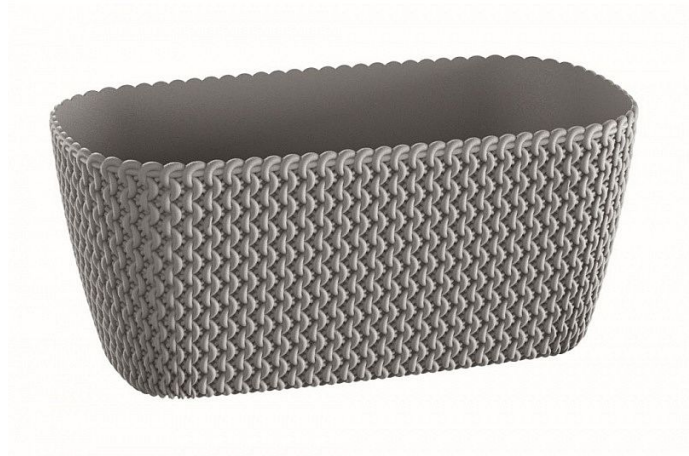

Truhlík Splofy Case 39,7 šedý kámen

» ZAHRADA » květiníky, truhlíky, podmisky

Kód produktu	419888
Hmotnost	0,4050
EAN	5905197226033
Balení	5,0000
Množství na paletě	540,0000

Dostupnost na hlavním skladě: 15,0 ks