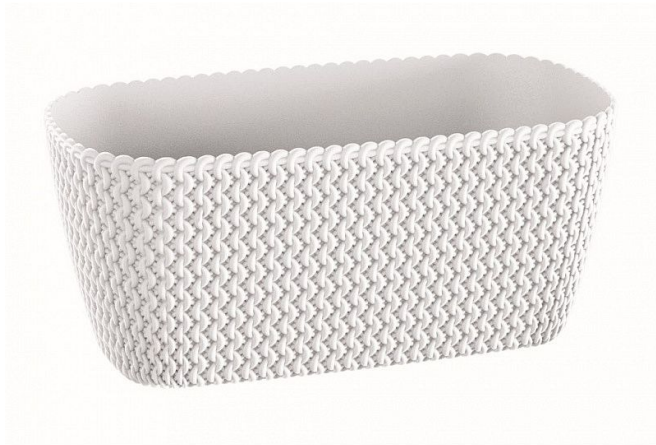

Truhlík Splofy Case 39,7 bílý

» ZAHRADA » TRUHLÍKY, květináče, obaly, podmisky kontejnery » truhlíky

Kód produktu	419889
Hmotnost	0,4050
EAN	5905197226071
Balení	5,0000
Množství na paletě	540,0000

Dostupnost na hlavním skladě: 18,0 ks
Dostupné množství na prodejnách: 33,0 ks