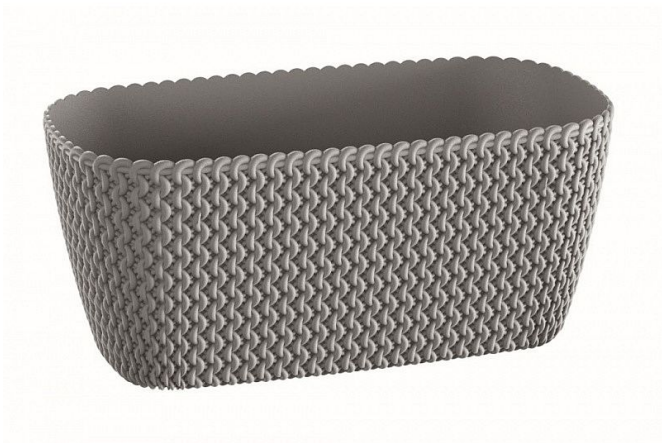

Truhlík Splofy Case 29,7 šedý kámen

» ZAHRADA » TRUHLÍKY, květináče, obaly, podmisky kontejnery » truhlíky

Kód produktu	419885
Hmotnost	0,2600
EAN	5905197225982
Balení	5,0000
Množství na paletě	1 000,0000