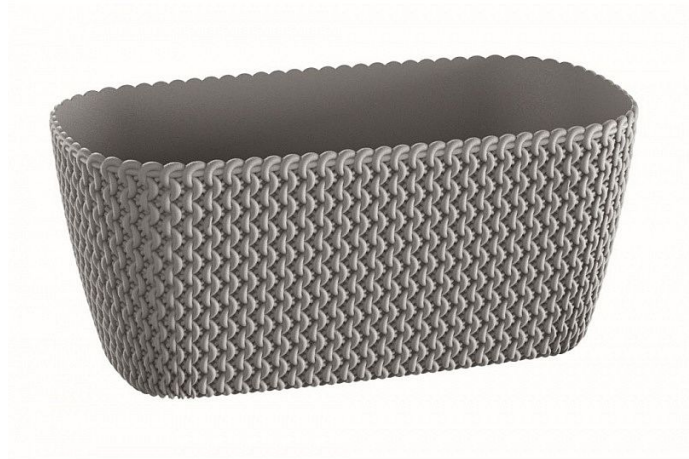

Truhlík Splofy Case 29,7 šedý kámen

» ZAHRADA » květiníky, truhlíky, podmisky

Kód produktu	419885
Hmotnost	0,2600
EAN	5905197225982
Balení	5,0000
Množství na paletě	1 000,0000

Dostupnost na hlavním skladě:	Na dotaz
Dostupné množství na prodejnách:	1,0 ks

Parametry

Sazba DPH	21,00
Šířka	29,70 cm
Výška	13,30 cm
Hloubka	15,70 cm