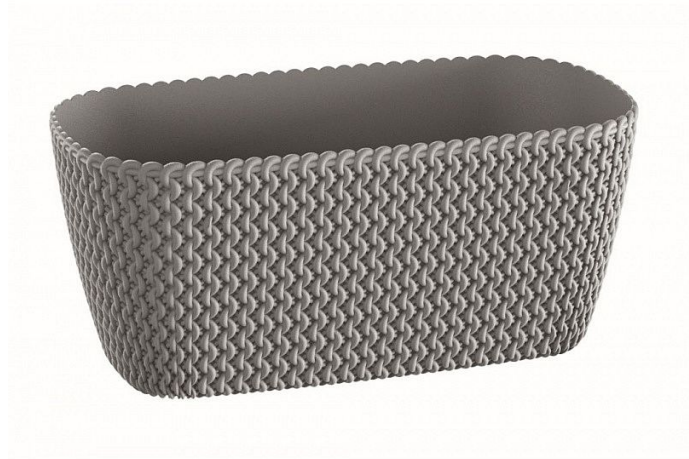

Truhlík Splofy Case 29,7 šedý kámen

» ZAHRADA » květiníky, truhlíky, podmisky

Kód produktu	419885
Hmotnost	0,2600
EAN	5905197225982
Balení	5,0000
Množství na paletě	1 000,0000

Dostupnost na hlavním skladě: Na dotaz

Parametry

Sazba DPH	21,00
Šířka	29,70 cm
Výška	13,30 cm
Hloubka	15,70 cm