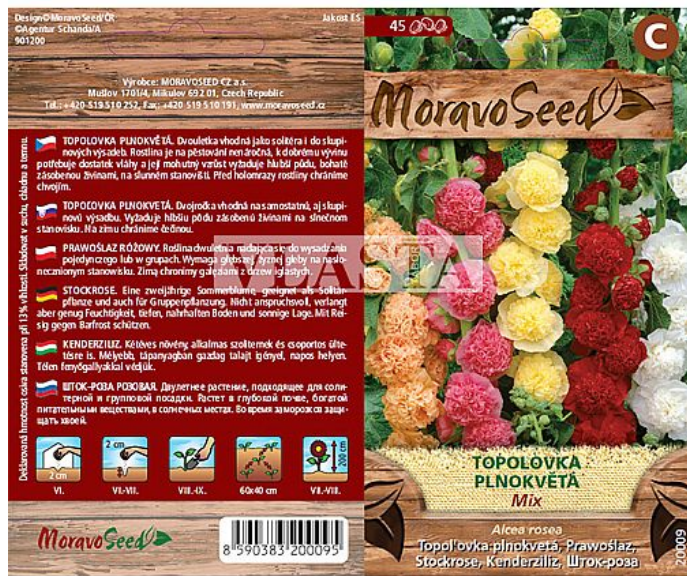

Topolovka plnokvětá MIX proskurník topol

» ZAHRADA » semena, sadba brambor, cibule, česne » Moravoseed

Popis

Rostlina je na pěstování nenáročná, k dobrému vývinu potřebuje dostatek vláhy a její mohutný vzrůst vyžaduje hlubší půdu, bohatě zásobenou živinami, na slunném stanovišti. Před holomrazou rostliny chráníme chvojnám. -lj-

Kód produktu

20009-17

EAN

8590383200095

Dvouletka vhodná jako solitéra i do skupinových výsadb.

Dostupnost na hlavním skladě:

10,0 ks

Parametry