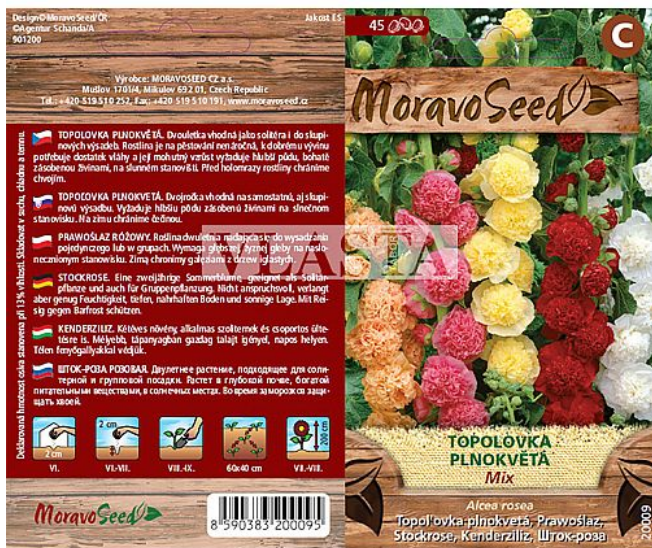

Topolovka plnokvětá MIX proskurník topol

» ZAHRADA » SEMENA, sadba brambor, cibule, česneku, hub a zelené hnojení » Moravoseed

| | |
|--------------|---------------|
| Kód produktu | 20009-17 |
| Hmotnost | 0,0080 |
| EAN | 8590383200095 |
| Balení | 10,0000 |

Dvouletka vhodná jako solitéra i do skupinových výsadeb.

Dostupnost na hlavním skladě: 8,0 ks

Topolovka plnokvětá MIX proskurník topol

» ZAHRADA » SEMENA, sadba brambor, cibule, česneku, hub a zelené hnojení » Moravoseed