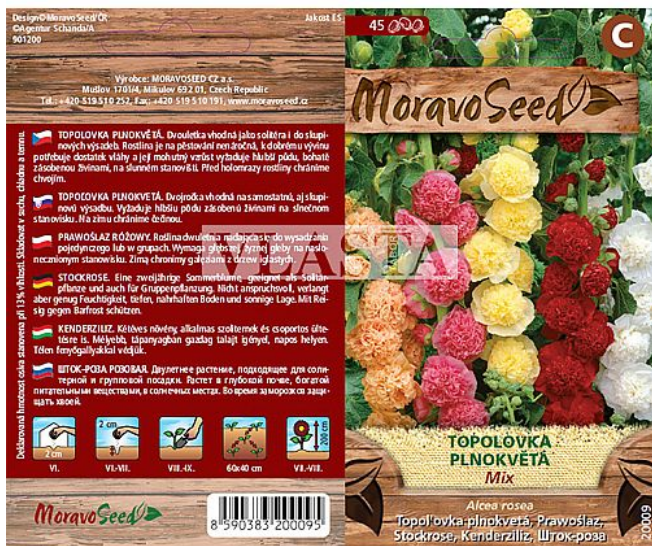

# Topolovka plnokvětá MIX proskurník topol

» ZAHRADA » SEMENA, sadba brambor, cibule, česneku, hub a zelené hnojení » Moravoseed

Kód produktu	20009-17
Hmotnost	0,0080
EAN	8590383200095
Balení	10,0000

Dvouletka vhodná jako solitéra i do skupinových výsadeb.

# Topolovka plnokvětá MIX proskurník topol

» ZAHRADA » SEMENA, sadba brambor, cibule, česneku, hub a zelené hnojení » Moravoseed

Dostupné množství na  
prodejních:

8,0 ks

Zobrazit dostupnost na prodejních  
Najděte svou prodejnu