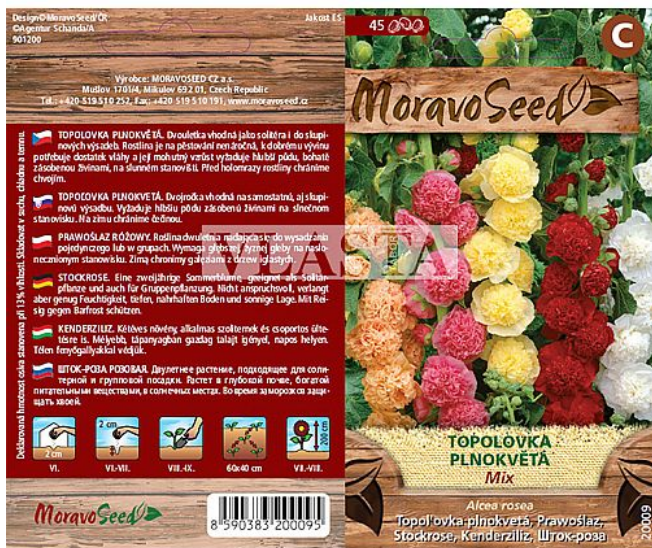

Topolovka plnokvětá MIX proskurník topol

» ZAHRADA » SEMENA, sadba brambor, cibule, česneku, hub a zelené hnojení » Moravoseed

Kód produktu	20009-17
Hmotnost	0,0080
EAN	8590383200095
Balení	10,0000

Dvouletka vhodná jako solitéra i do skupinových výsadeb.

Dostupnost na hlavním skladě: 8,0 ks

Topolovka plnokvětá MIX proskurník topol

» ZAHRADA » SEMENA, sadba brambor, cibule, česneku, hub a zelené hnojení » Moravoseed

Dostupné množství na
prodejních:

8,0 ks

Zobrazit dostupnost na prodejních
Najděte svou prodejnu