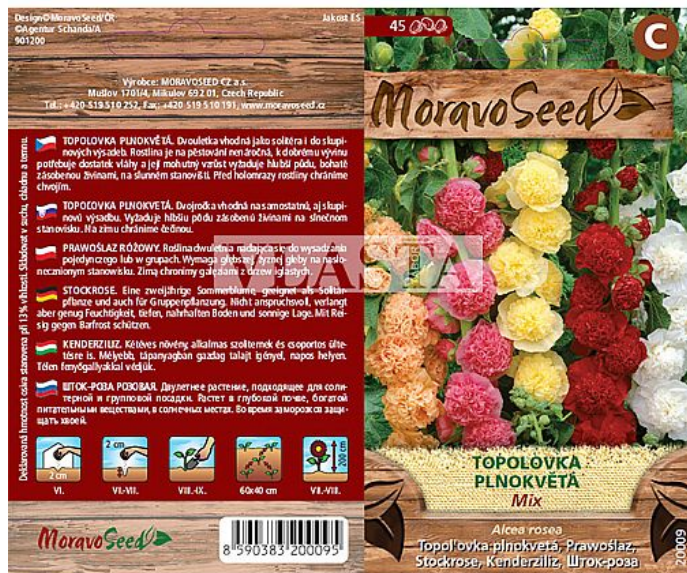

# Topolovka plnokvětá MIX proskurník topol

» ZAHRADA » semena, sadba brambor, cibule, česne » Moravoseed

## Popis

Rostlina je na pěstování nenáročná, k dobrému vývinu potřebuje dostatek vláhy a její mohutný vzrůst vyžaduje hlubší půdu, bohatě zásobenou živinami, na slunném stanovišti. Před holomrazou rostliny chráníme chvojnám.

|              |               |
|--------------|---------------|
| Kód produktu | 20009-17      |
| Hmotnost     | 0,0080        |
| EAN          | 8590383200095 |
| Balení       | 10,0000       |

Dvouletka vhodná jako solitéra i do skupinových výsadeb.