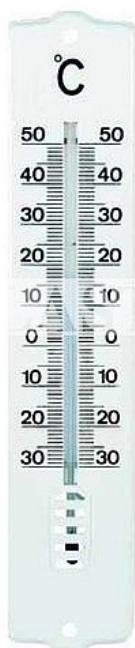

Teploměr vnitřní - venkovní UH

» DOMÁCNOST » DOMÁCNOST » teploměry

Kód produktu	420351
Hmotnost	0,0340
EAN	8594025310258

Dostupnost na hlavním skladě:

Dostupné množství na prodejnách:

Na dotaz

6,0 ks

Zobrazit dostupnost na prodejnách
Najděte svou prodejnu