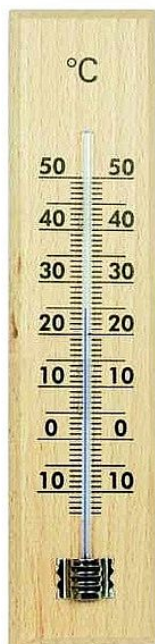

Teploměr pokojový POLO 20cm 43202

» DOMÁCNOST » DOMÁCNOST » teploměry

Kód produktu	423806
EAN	8594025310227

Dostupnost na hlavním skladě: Na dotaz

Parametry

Sazba DPH	21,00
-----------	-------