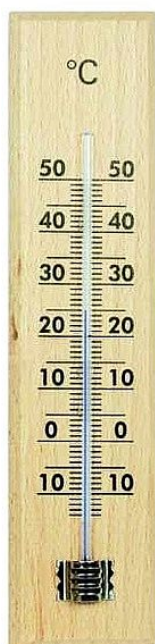

Teploměr pokojový POLO 20cm 43202

» DOMÁCNOST » DOMÁCNOST » teploměry

Kód produktu	423806
EAN	8594025310227

Dostupnost na hlavním skladě: Na dotaz

Parametry

Sazba DPH	21,00
-----------	-------