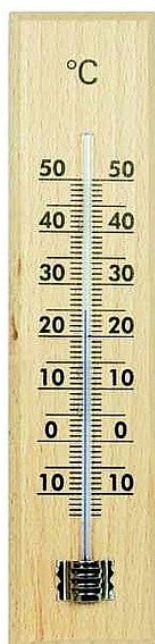

# Teploměr pokojový POLO 20cm 43202

» ŽELEZÁŘSTVÍ, DOMÁCNOST

Kód produktu	423806
EAN	8594025310227

Dostupnost na hlavním skladě: Na dotaz

## Parametry

Sazba DPH	21,00
-----------	-------