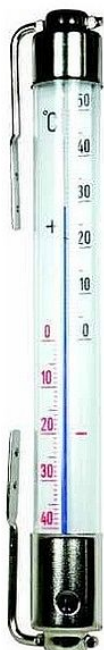

Teploměr okenní kovový 20cm 43244

» ŽELEZÁŘSTVÍ, DOMÁCNOST

Kód produktu	420947
EAN	8591177022091

Dostupnost na hlavním skladě:	Na dotaz
Dostupné množství na prodejnách:	2,0 ks

Parametry

Sazba DPH	21,00
-----------	-------