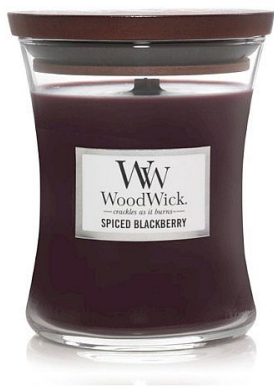

Svíčka Woodwick Spiced Blackberry váza střední vonná ve skle 275g na 55-65 hodin hoření

» KVĚTINÁŘSTVÍ » SVÍČKY » romantické, emocionální, vonné, pohledové

Kód produktu	450274
Hmotnost	0,2750
EAN	5038581058146