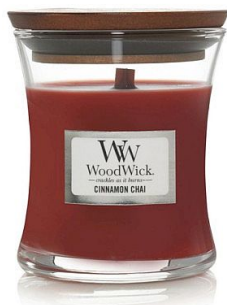

Svíčka Woodwick Cinnamon Chai malá vonná ve skle 85g na 20-30 hodin hoření

» KVĚTINÁŘSTVÍ » SVÍČKY » romantické, emocionální, vonné, pohledové

Kód produktu	449254
Hmotnost	0,1000
EAN	5038581056456
Balení	3,0000