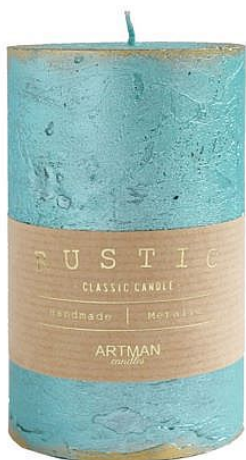

# Svíčka Rustik Patina válec 7x12cm tyrkysová

» KVĚTINÁŘSTVÍ » svíčky palitelné

Kód produktu	443222
Hmotnost	0,3950
EAN	5908289458145

Dostupnost na hlavním skladě: Na dotaz  
Dostupné množství na prodejnách: 1,0 ks

## Parametry

Sazba DPH	21,00
Šířka	7,00 cm
Výška	12,00 cm
Hloubka	7,00 cm