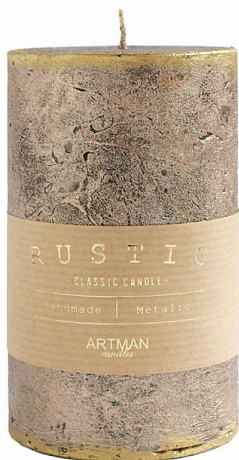

Svíčka Rustik Patina válec 7x12cm šampaň

» KVĚTINÁŘSTVÍ » svíčky palitelné

| | |
|--------------|---------------|
| Kód produktu | 443221 |
| Hmotnost | 0,3950 |
| EAN | 5908289458121 |

Dostupnost na hlavním skladě: Na dotaz
Dostupné množství na prodejnách: 1,0 ks

Parametry

| | |
|-----------|----------|
| Sazba DPH | 21,00 |
| Šířka | 7,00 cm |
| Výška | 12,00 cm |
| Hloubka | 7,00 cm |