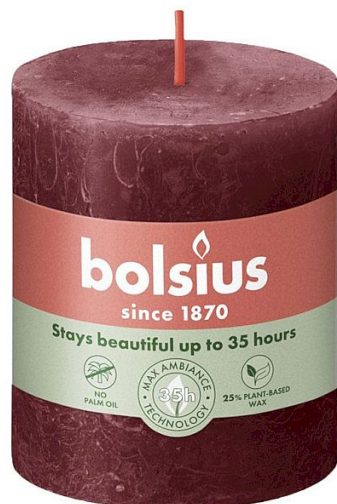

Svíčka Bolsius Rustic Shine válec 68x80mm Velvet Red bordó na 35 hodin hoření

» KVĚTINÁŘSTVÍ » svíčky palitelné

Kód produktu	448800
Hmotnost	0,2560
EAN	8717847142894
Balení	4,0000

Dostupnost na hlavním skladě: