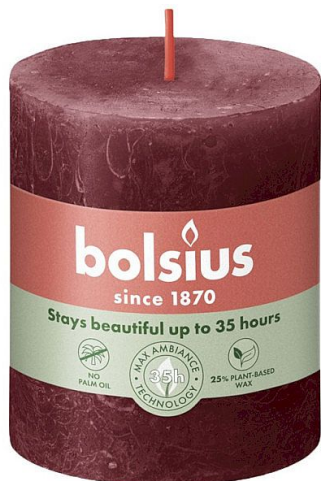

Svíčka Bolsius Rustic Shine válec 68x80mm Velvet Red bordó na 35 hodin hoření

» KVĚTINÁŘSTVÍ » SVÍČKY » romantické, emocionální, vonné, pohledové

Kód produktu	448800
Hmotnost	0,2560
EAN	8717847142894
Balení	4,0000