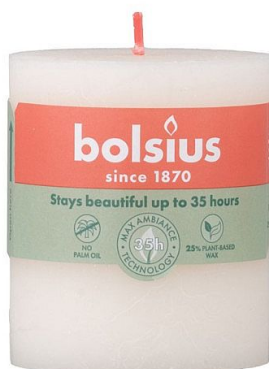

Svíčka Bolsius Rustic Shine válec 68x80mm Soft Pearl krémová svíčka na 35 hodin hoření

» KVĚTINÁŘSTVÍ » SVÍČKY » romantické, emocionální, vonné, pohledové

Kód produktu	448791
Hmotnost	0,2560
EAN	8717847142863
Balení	4,0000