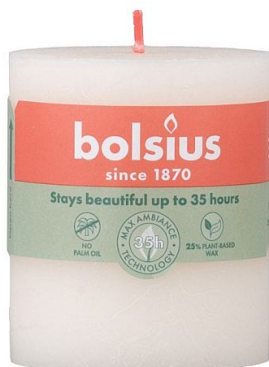

Svíčka Bolsius Rustic Shine válec 68x80mm Soft Pearl krémová svíčka na 35 hodin hoření

» KVĚTINÁŘSTVÍ » SVÍČKY » romantické, emocionální, vonné, pohledové

Kód produktu	448791
Hmotnost	0,2560
EAN	8717847142863
Balení	4,0000