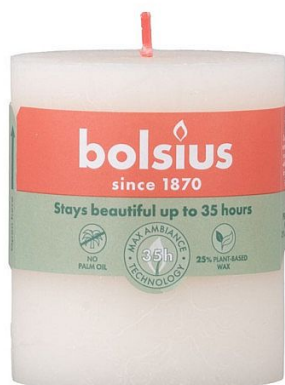

# Svíčka Bolsius Rustic Shine válec 68x80mm Soft Pearl krémová svíčka na 35 hodin hoření

» KVĚTINÁŘSTVÍ » svíčky palitelné

Kód produktu	448791
Hmotnost	0,2560
EAN	8717847142863
Balení	4,0000

Dostupnost na hlavním skladě: