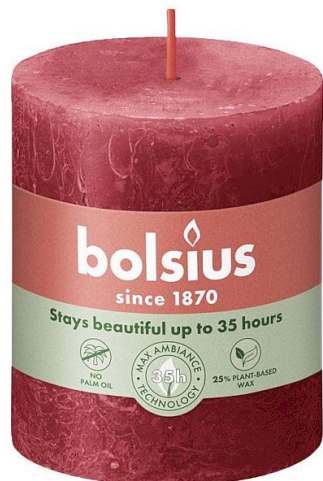

# Svíčka Bolsius Rustic Shine válec 68x80mm Soft Pearl červená svíčka na 35 hodin hoření

» KVĚTINÁŘSTVÍ » SVÍČKY » romantické, emocionální, vonné, pohledové

Kód produktu	448792
Hmotnost	0,2560
EAN	8717847146540
Balení	4,0000