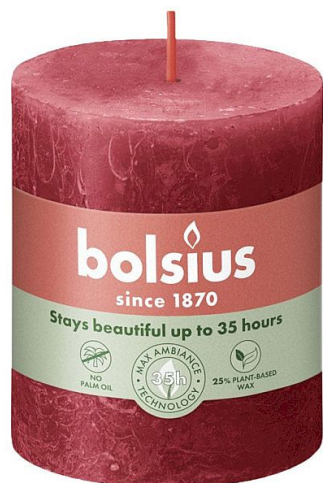

# Svíčka Bolsius Rustic Shine válec 68x80mm Soft Pearl červená svíčka na 35 hodin hoření

» KVĚTINÁŘSTVÍ » SVÍČKY » romantické, emocionální, vonné, pohledové

Kód produktu	448792
Hmotnost	0,2560
EAN	8717847146540
Balení	4,0000