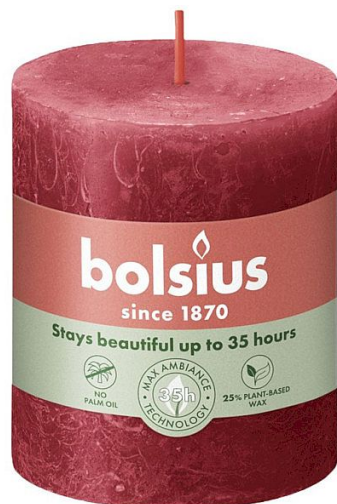

# Svíčka Bolsius Rustic Shine válec 68x80mm Soft Pearl červená svíčka na 35 hodin hoření

» KVĚTINÁŘSTVÍ » svíčky palitelné

Kód produktu	448792
Hmotnost	0,2560
EAN	8717847146540
Balení	4,0000

Dostupnost na hlavním skladě: