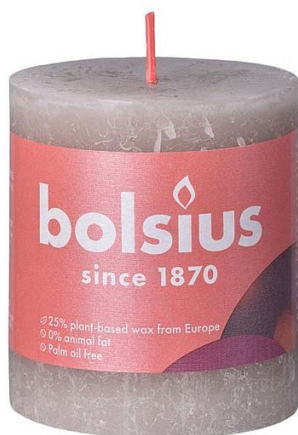

Svíčka Bolsius Rustic Shine válec 68x80mm Sandy Grey šedá na 35 hodin hoření

» KVĚTINÁŘSTVÍ » svíčky palitelné

Kód produktu	448801
Hmotnost	0,2560
EAN	8717847148018
Balení	4,0000

Dostupnost na hlavním skladě: