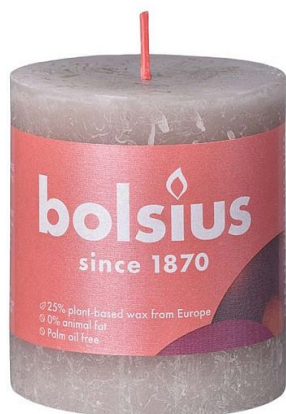

Svíčka Bolsius Rustic Shine válec 68x80mm Sandy Grey šedá na 35 hodin hoření

» KVĚTINÁŘSTVÍ » SVÍČKY » romantické, emocionální, vonné, pohledové

Kód produktu	448801
Hmotnost	0,2560
EAN	8717847148018
Balení	4,0000