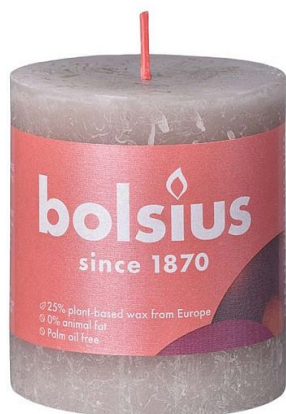

# Svíčka Bolsius Rustic Shine válec 68x80mm Sandy Grey šedá na 35 hodin hoření

» KVĚTINÁŘSTVÍ » SVÍČKY » romantické, emocionální, vonné, pohledové

Kód produktu	448801
Hmotnost	0,2560
EAN	8717847148018
Balení	4,0000