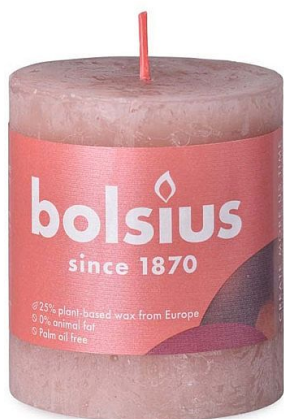

Svíčka Bolsius Rustic Shine válec 68x80mm Misty Pink růžová na 35 hodin hoření

» KVĚTINÁŘSTVÍ » SVÍČKY » romantické, emocionální, vonné, pohledové

Kód produktu	448799
Hmotnost	0,2560
EAN	8717847142856
Balení	4,0000