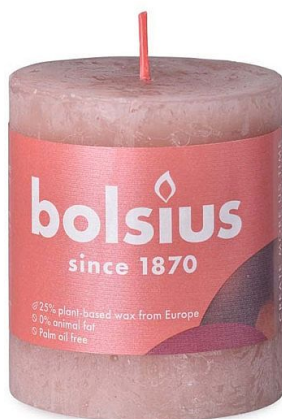

Svíčka Bolsius Rustic Shine válec 68x80mm Misty Pink růžová na 35 hodin hoření

» KVĚTINÁŘSTVÍ » SVÍČKY » romantické, emocionální, vonné, pohledové

Kód produktu	448799
Hmotnost	0,2560
EAN	8717847142856
Balení	4,0000