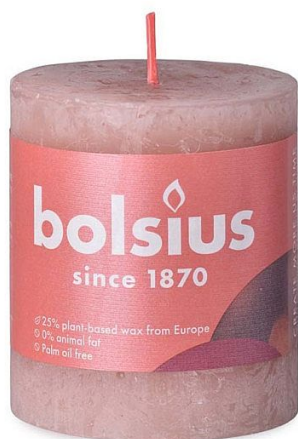

# Svíčka Bolsius Rustic Shine válec 68x80mm Misty Pink růžová na 35 hodin hoření

» KVĚTINÁŘSTVÍ » svíčky palitelné

Kód produktu	448799
Hmotnost	0,2560
EAN	8717847142856
Balení	4,0000

Dostupnost na hlavním skladě: