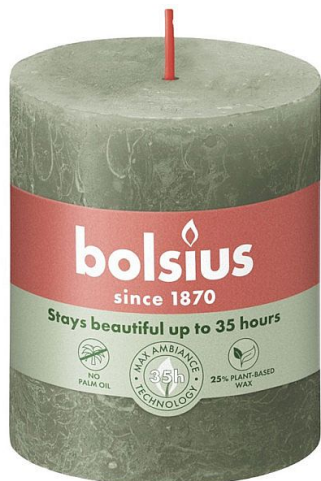

Svíčka Bolsius Rustic Shine Válec 68x80mm Fresh Olive zelená svíčka na 35 hodin hoření

» KVĚTINÁŘSTVÍ » SVÍČKY » romantické, emocionální, vonné, pohledové

Kód produktu	448831
Hmotnost	0,2600
EAN	8717847146557
Balení	4,0000