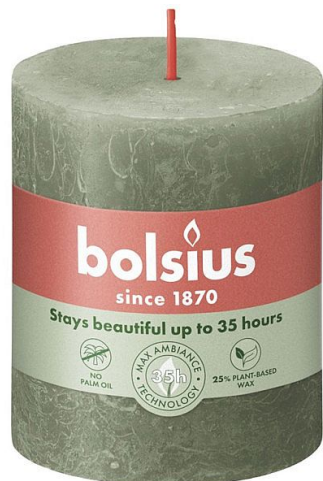

# Svíčka Bolsius Rustic Shine Válec 68x80mm Fresh Olive zelená svíčka na 35 hodin hoření

» KVĚTINÁŘSTVÍ » SVÍČKY » romantické, emocionální, vonné, pohledové

Kód produktu	448831
Hmotnost	0,2600
EAN	8717847146557
Balení	4,0000