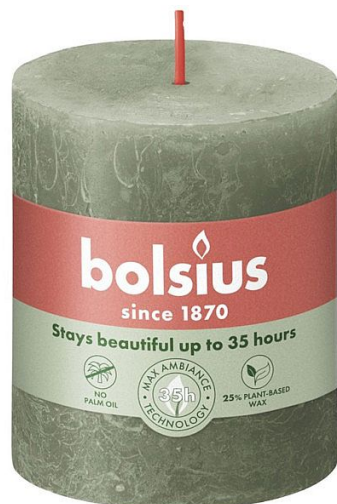

Svíčka Bolsius Rustic Shine Válec 68x80mm Fresh Olive zelená svíčka na 35 hodin hoření

» KVĚTINÁŘSTVÍ » svíčky palitelné

Kód produktu	448831
Hmotnost	0,2600
EAN	8717847146557
Balení	4,0000

Dostupnost na hlavním skladě: