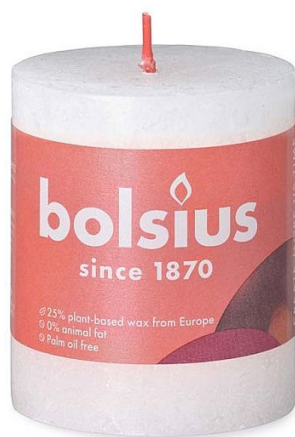

Svíčka Bolsius Rustic Shine válec 68x80mm Cloudy White bílá na 35 hodin hoření

» KVĚTINÁŘSTVÍ » svíčky palitelné

Kód produktu	448798
Hmotnost	0,2560
EAN	8717847146533
Balení	4,0000

Dostupnost na hlavním skladě: