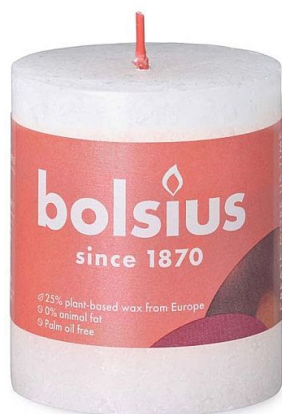

Svíčka Bolsius Rustic Shine válec 68x80mm Cloudy White bílá na 35 hodin hoření

» KVĚTINÁŘSTVÍ » SVÍČKY » romantické, emocionální, vonné, pohledové

Kód produktu	448798
Hmotnost	0,2560
EAN	8717847146533
Balení	4,0000