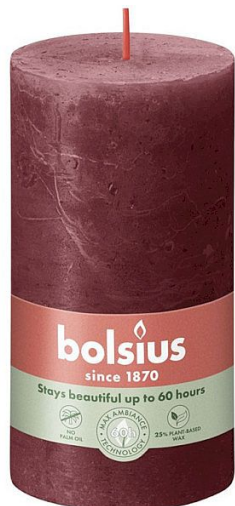

# Svíčka Bolsius Rustic Shine válec 68x130mm Velvet Red bordó na 60 hodin hoření

» KVĚTINÁŘSTVÍ » svíčky palitelné

Kód produktu	448804
Hmotnost	0,4170
EAN	8717847142962
Balení	4,0000

Dostupnost na hlavním skladě: