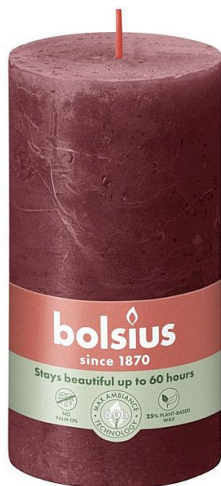

Svíčka Bolsius Rustic Shine válec 68x130mm Velvet Red bordó na 60 hodin hoření

» KVĚTINÁŘSTVÍ » SVÍČKY » romantické, emocionální, vonné, pohledové

Kód produktu	448804
Hmotnost	0,4170
EAN	8717847142962
Balení	4,0000