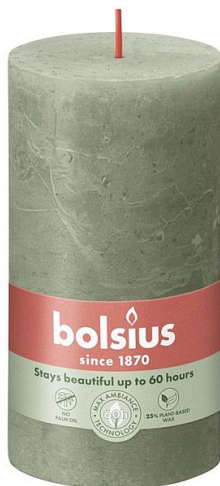

# Svíčka Bolsius Rustic Shine Válec 68x130mm Fresh Olive zelená svíčka na 60 hodin hoření

» KVĚTINÁŘSTVÍ » SVÍČKY » romantické, emocionální, vonné, pohledové

Kód produktu	448832
Hmotnost	0,4150
EAN	8717847146656
Balení	4,0000