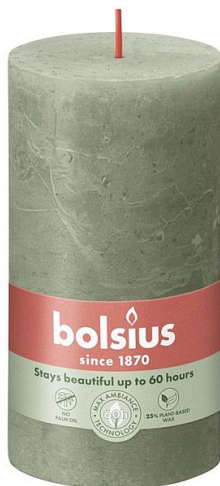

Svíčka Bolsius Rustic Shine Válec 68x130mm Fresh Olive zelená svíčka na 60 hodin hoření

» KVĚTINÁŘSTVÍ » SVÍČKY » romantické, emocionální, vonné, pohledové

Kód produktu	448832
Hmotnost	0,4150
EAN	8717847146656
Balení	4,0000