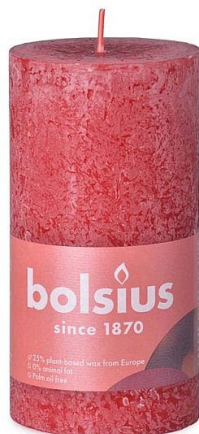

Svíčka Bolsius Rustic Shine válec 68x130mm

Delicate Red červená svíčka na 60 hodin hoření

» KVĚTINÁŘSTVÍ » SVÍČKY » romantické, emocionální, vonné, pohledové

Kód produktu	448794
Hmotnost	0,4170
EAN	8717847146649
Balení	4,0000