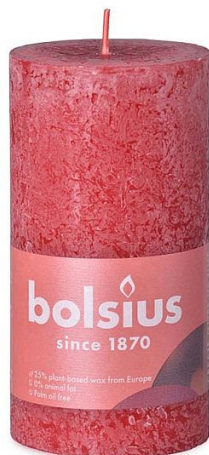

Svíčka Bolsius Rustic Shine válec 68x130mm Delicate Red červená svíčka na 60 hodin hoření

» KVĚTINÁŘSTVÍ » svíčky palitelné

Kód produktu	448794
Hmotnost	0,4170
EAN	8717847146649
Balení	4,0000

Dostupnost na hlavním skladě: