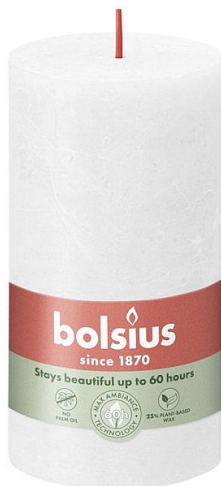

Svíčka Bolsius Rustic Shine válec 68x130mm Cloudy White bílá svíčka na 60 hodin hoření

» KVĚTINÁŘSTVÍ » SVÍČKY » romantické, emocionální, vonné, pohledové

Kód produktu	448802
Hmotnost	0,4170
EAN	8717847146632
Balení	4,0000