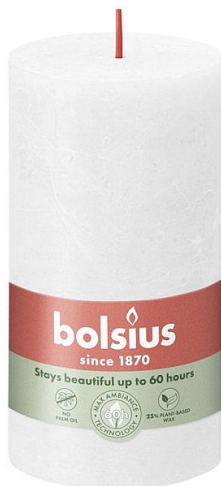

Svíčka Bolsius Rustic Shine válec 68x130mm Cloudy White bílá svíčka na 60 hodin hoření

» KVĚTINÁŘSTVÍ » SVÍČKY » romantické, emocionální, vonné, pohledové

Kód produktu	448803
Hmotnost	0,4170
EAN	8717847142924
Balení	4,0000