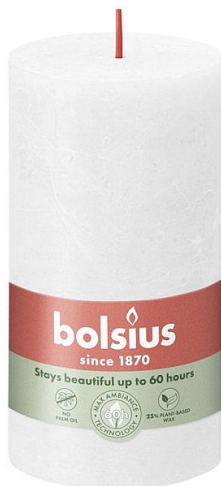

# Svíčka Bolsius Rustic Shine válec 68x130mm Cloudy White bílá svíčka na 60 hodin hoření

» KVĚTINÁŘSTVÍ » SVÍČKY » romantické, emocionální, vonné, pohledové

Kód produktu	448803
Hmotnost	0,4170
EAN	8717847142924
Balení	4,0000