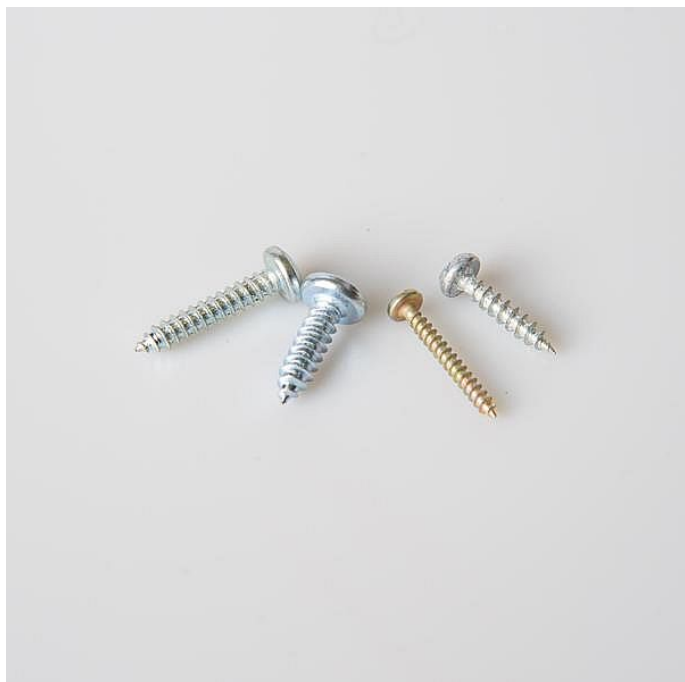

# Šroub do plechu 5,5x32

» DÍLNA A ŘEMESLO » SPOJOVACÍ MATERIÁL » šrouby, šroubky

Kód produktu	650002442
Hmotnost	0,0040

Dostupnost na hlavním skladě: Na dotaz

Dostupné množství na prodejnách: 218,0 ks

Zobrazit dostupnost na prodejnách  
Najděte svou prodejnu

# Šroub do plechu 5,5x32

» DÍLNA A ŘEMESLO » SPOJOVACÍ MATERIÁL » šrouby, šroubky