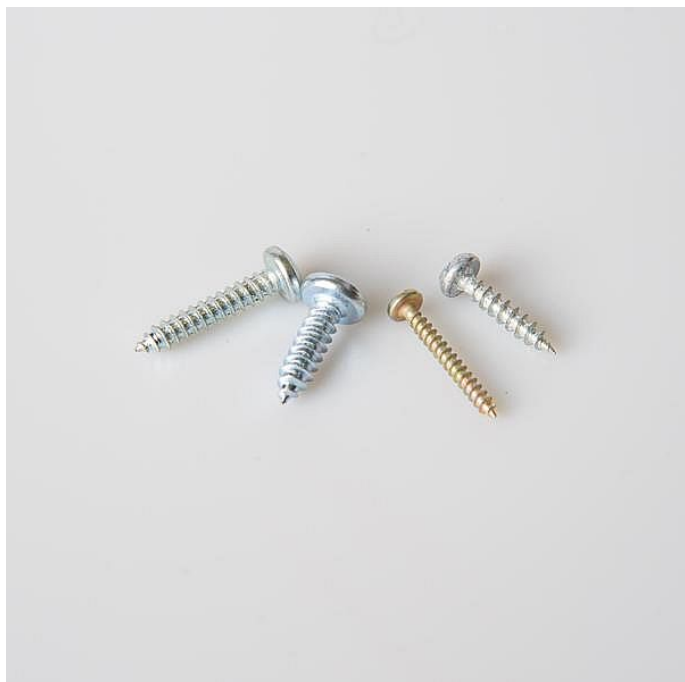

Šroub do plechu 3,5x25

» DÍLNA A ŘEMESLO » SPOJOVACÍ MATERIÁL » šrouby, šroubky

Kód produktu	650002434
Hmotnost	0,0020

Dostupnost na hlavním skladě: Na dotaz

Dostupné množství na prodejnách: 513,0 ks

Zobrazit dostupnost na prodejnách
Najděte svou prodejnu