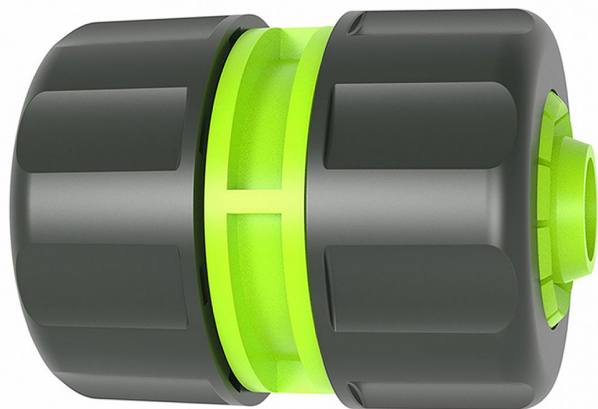

Spojka hadic 1/2-1/2" plastová Stalco

» ZAHRADA » HADICE, spojky, rozpračovače, konve, barely » spojky, spony, konektory

Kód produktu	449111
Hmotnost	0,0100
EAN	5905947900947
Balení	300,0000
Množství na paletě	6 000,0000

- 8:00 - 16:30

Spojka hadic 1/2-1/2" plastová Stalco

» ZAHRADA » HADICE, spojky, rozpračovače, konve, barely » spojky, spony, konektory

Popis

Spojka na 1/2 palcovou hadici. Prvek zahradní armatury určený pro připojení nebo opravu hadic. Kompatibilní s armaturami jiných výrobců. Spojka vyznačující se vysokou odolností a životností. Materiál: ABS plast. Velikost: 1/2 palce. Produktová řada: Start. Barva: černá-zelená.