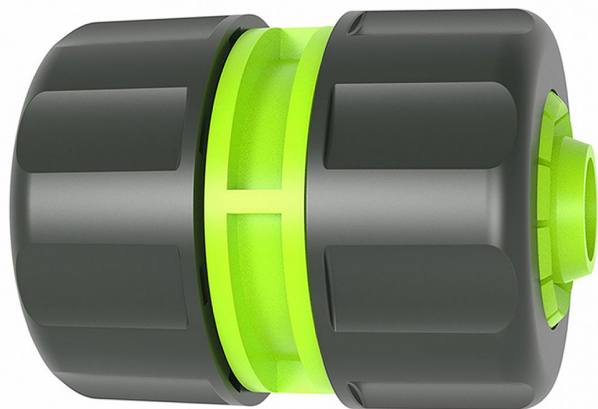

Spojka hadic 1/2-1/2" plastová Stalco

» ZAHRADA » HADICE, spojky, rozpračovače, konve, barely » spojky, spony, konektory

Kód produktu	449111
Hmotnost	0,0100
EAN	5905947900947
Balení	300,0000
Množství na paletě	6 000,0000

Popis

Spojka na 1/2 palcovou hadici. Prvek zahradní armatury určený pro připojení nebo opravu hadic. Kompatibilní s armaturami jiných výrobců. Spojka vyznačující se vysokou odolností a životností. Materiál: ABS plast. Velikost: 1/2 palce. Produktová řada: Start. Barva: černá-zelená.