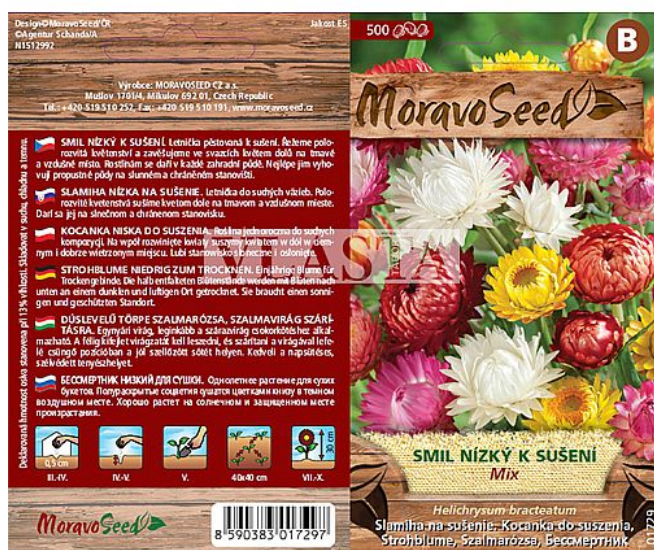

Slaměnka vysoká MIX smil listenatý

» ZAHRADA » SEMENA, sadba brambor, cibule, česneku, hub a zelené hnojení » Moravoseed

Kód produktu	01728-17
Hmotnost	0,0080
EAN	8590383017280
Balení	10,0000

Letnička pěstovaná k sušení.

Dostupnost na hlavním skladě:

Na dotaz

Slaměnka vysoká MIX smil listenatý

» ZAHRADA » SEMENA, sadba brambor, cibule, česneku, hub a zelené hnojení » Moravoseed

Dostupné množství na
prodejních:

1,0 ks

Zobrazit dostupnost na prodejních
Najděte svou prodejnu