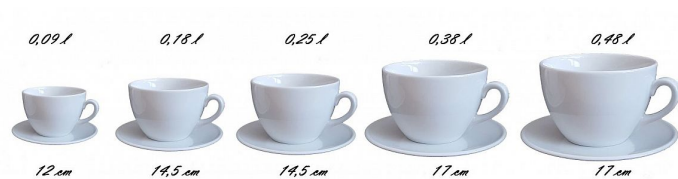

Šálek Milada porcelánový 0,48 l 115/86mm 450g

» SUVENÝRY » katalog skla, keramiky a porcelánu » porcelán

Kód produktu	M3651
Hmotnost	0,4500

Dostupnost na hlavním skladě:	43,0 ks
Dostupné množství na prodejnách:	14,0 ks

Parametry

Sazba DPH	21,00
Šířka	11,50 cm
Výška	8,60 cm
Hloubka	11,50 cm